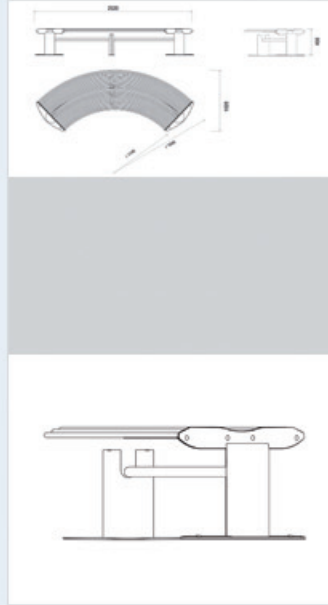

550,00€

Modell Lux II:

Rahmen Edelstahl,
Sitzfläche recycelter Kunststoff
Preis ab Werk:

1.075,00€

MHB - Orio

Elegant minimal

Sitzbank ohne Rückenlehne, Sitzhöhe 450 mm,
Verankerung auf OKFF
Abmaße (BxTxH): 2250 x 690 x 450 mm

620,00€

MHB - Orio C

Runde Eleganz

Sitzbank ohne Rückenlehne, Sitzhöhe 450 mm,
Verankerung auf OKFF
Abmaße (BxTxH): 2250 x 690 x 450 mm

Modell Orio C I:

Rahmen Stahl, pulverbeschichtet nach RAL,
Sitzfläche Edelstahlstäbe
Preis ab Werk: