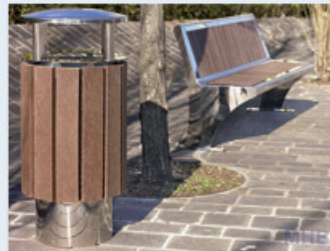

MHB - Babi

Ein glänzender Auftritt

Sitzbank mit Rückenlehne, Sitzhöhe 457 mm,
Verankerung auf OKFF
Abmaße (BxTxH): 1930 x 622 x 875 mm

Modell Babi I:

Rahmen Stahl, pulverbeschichtet nach RAL,
Sitzfläche recycelter Kunststoff
Preis ab Werk:

725,00€

Modell Babi II:

Rahmen aus Edelstahl,
Sitzfläche recycelter Kunststoff
Preis ab Werk:

1.550,00€

MHB - Cir

Natur trifft Architektur

Sitzbank mit Rückenlehne, Sitzhöhe 448 mm,
Verankerung auf OKFF
Abmaße (BxTxH): 1900 x 600 x 815 mm

Modell Cir I - Bank mit Rückenlehne:

Rahmen Stahl, pulverbeschichtet nach RAL,
Sitzfläche Hartholz
Preis ab Werk:

610,00€

Modell Cir II - Bank ohne Rückenlehne:

Rahmen Stahl, pulverbeschichtet nach RAL,
Sitzfläche Hartholz
Preis ab Werk:

415,00€