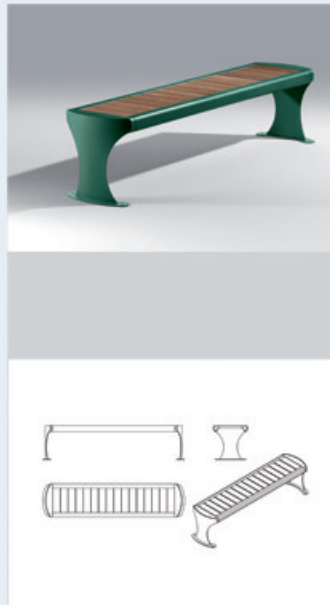

Modell EM:
Rahmen Stahl, pulverbeschichtet nach RAL,
Sitzflächen und Tisch aus recyceltem Kunststoff
Preis ab Werk:

1.575,00 €

MHB - Ho

Kompromisslos praktisch

Sitzbank ohne Rückenlehne, Sitzhöhe 456 mm,
Verankerung auf OKFF
Abmaße (BxTxH): 2000 x 410 x 456 mm

Modell HO I:
Rahmen Stahl, pulverbeschichtet nach RAL,
Sitzfläche Edelstahlstäbe
Preis ab Werk:

645,00€

Modell HO II:
Rahmen / Sitzflächen / Stahkonstruktion,
feuerverzinkt, pulverbeschichtet nach RAL
Preis ab Werk:

475,00€

Bank mit Wandanschluß auf Anfrage

MHB - Lux

Auffallend gefällig

Sitzbank ohne Rückenlehne, Sitzhöhe 460 mm,
Verankerung auf OKFF
Abmaße (BxTxH): 1850 x 456 x 460 mm

Modell Lux I:

Rahmen Stahl, pulverbeschichtet nach RAL,
Sitzfläche recycelter Kunststoff
Preis ab Werk: