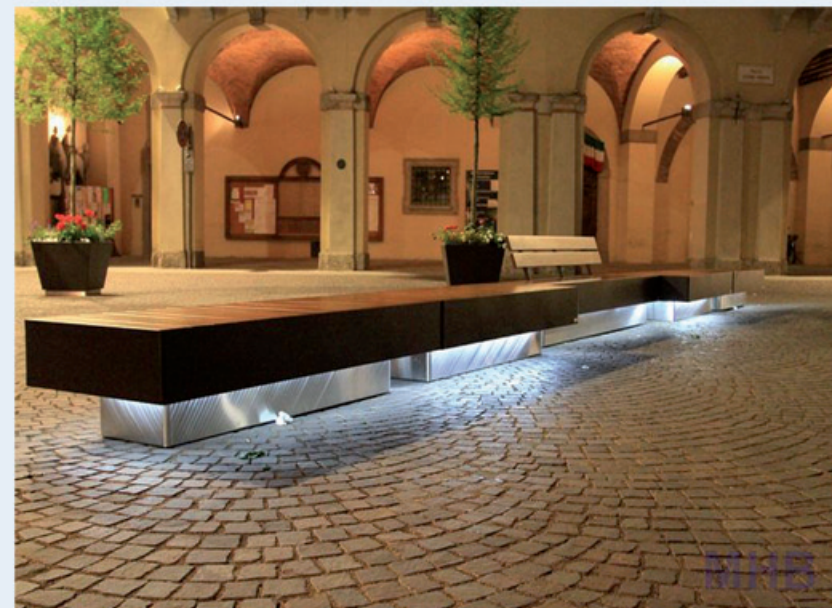

MHB - Seniorenbank

Sitzkomfort einer neuen Generation

Sitzbank, feuerverzinkt und pulverbeschichtet nach RAL, ergonomisch angeordnete Sitzflächen und Haltebügel, Verankerung auf OKFF oder -20 cm OKFF, Sitzhöhe 490 mm
Abmaße (BxTxH): 1230 / 1710 / 2190 x 540 x 740 mm

Modell Seniorenbank - Drahtgitterausführung:

2-er Sitzbank Drahtgitter	Preis ab Werk:	1.080,00€
3-er Sitzbank Drahtgitter	Preis ab Werk:	1.515,00€
4-er Sitzbank Drahtgitter	Preis ab Werk:	1.675,00€

Modell Seniorenbank - Paghholzausführung:

2-er Sitzbank Paghholz	Preis ab Werk:	1.255,00€
3-er Sitzbank Paghholz	Preis ab Werk:	1.820,00€
4-er Sitzbank Paghholz	Preis ab Werk:	2.010,00€

MHB - Sari

Ausdrucksstark und einzigartig

Sitzbank ohne / mit Rückenlehne, Sitzhöhe 450 mm, Rahmen Stahl, pulverbeschichtet nach RAL, Sitzfläche Hartholz, Verankerung OKFF
Modell Sari I ohne Rückenlehne:

Abmaße (BxTxH): 3000 x 800 x 450 mm
Preis ab Werk:

Auf Anfrage

Abmaße (BxTxH): 1700 x 500 x 450 mm
Preis ab Werk:

2.095,00€

Modell Sari II mit Rückenlehne:

Abmaße (BxTxH): 3000 x 500 x 800 mm
Preis ab Werk:

3.145,00€