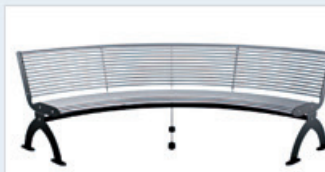

MHB - Sop C

Markante Bequemlichkeit

Sitzbank mit Rückenlehne, Sitzhöhe 435 mm,
Verankerung auf OKFF
Abmaße (BxTxH): 2480 x 660 x 830 mm, Rd. 1120 mm

Modell Sop C I:

Rahmen Stahl, pulverbeschichtet nach RAL,
Sitzfläche und Rückenlehne Edelstahlstäbe
Preis ab Werk:

1.975,00€

Modell Sop C II:

Rahmen / Sitzflächen / Rückenlehne Stahlkonstruktion,
feuerverzinkt, pulverbeschichtet nach RAL
Preis ab Werk:

875,00€

MHB - Nax

Natürlich einladend

Sitzgarnitur mit Bänken und Tisch, Sitzhöhe 445 mm,
Tischhöhe 1000 mm, Verankerung -20 cm OKFF
Abmaße Bank (BxTxH): 1800 x 685 x 815 mm
Abmaße Tisch (BxTxH): 1800 x 640 x 1000 mm
Rahmen Stahl, pulverbeschichtet nach RAL,
Sitzfläche recycelter Kunststoff
Tischfläche recycelter Kunststoff

Preis ab Werk:

Modell Nax Bank:

546,00€

Modell Nax Tisch:

485,00€