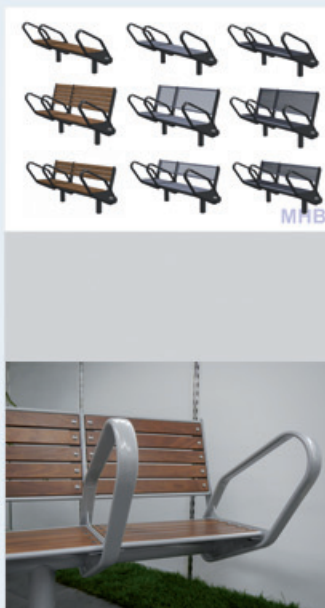

Seite 17

MHB - Seniorenbank

Sitzkomfort einer neuen Generation

Sitzbank, feuerverzinkt und pulverbeschichtet nach RAL, ergonomisch angeordnete Sitzflächen und Haltebügel, Verankerung auf OKFF oder -20 cm OKFF, Sitzhöhe 490 mm
Abmaße (BxTxH): 1230 / 1710 / 2190 x 540 x 740 mm